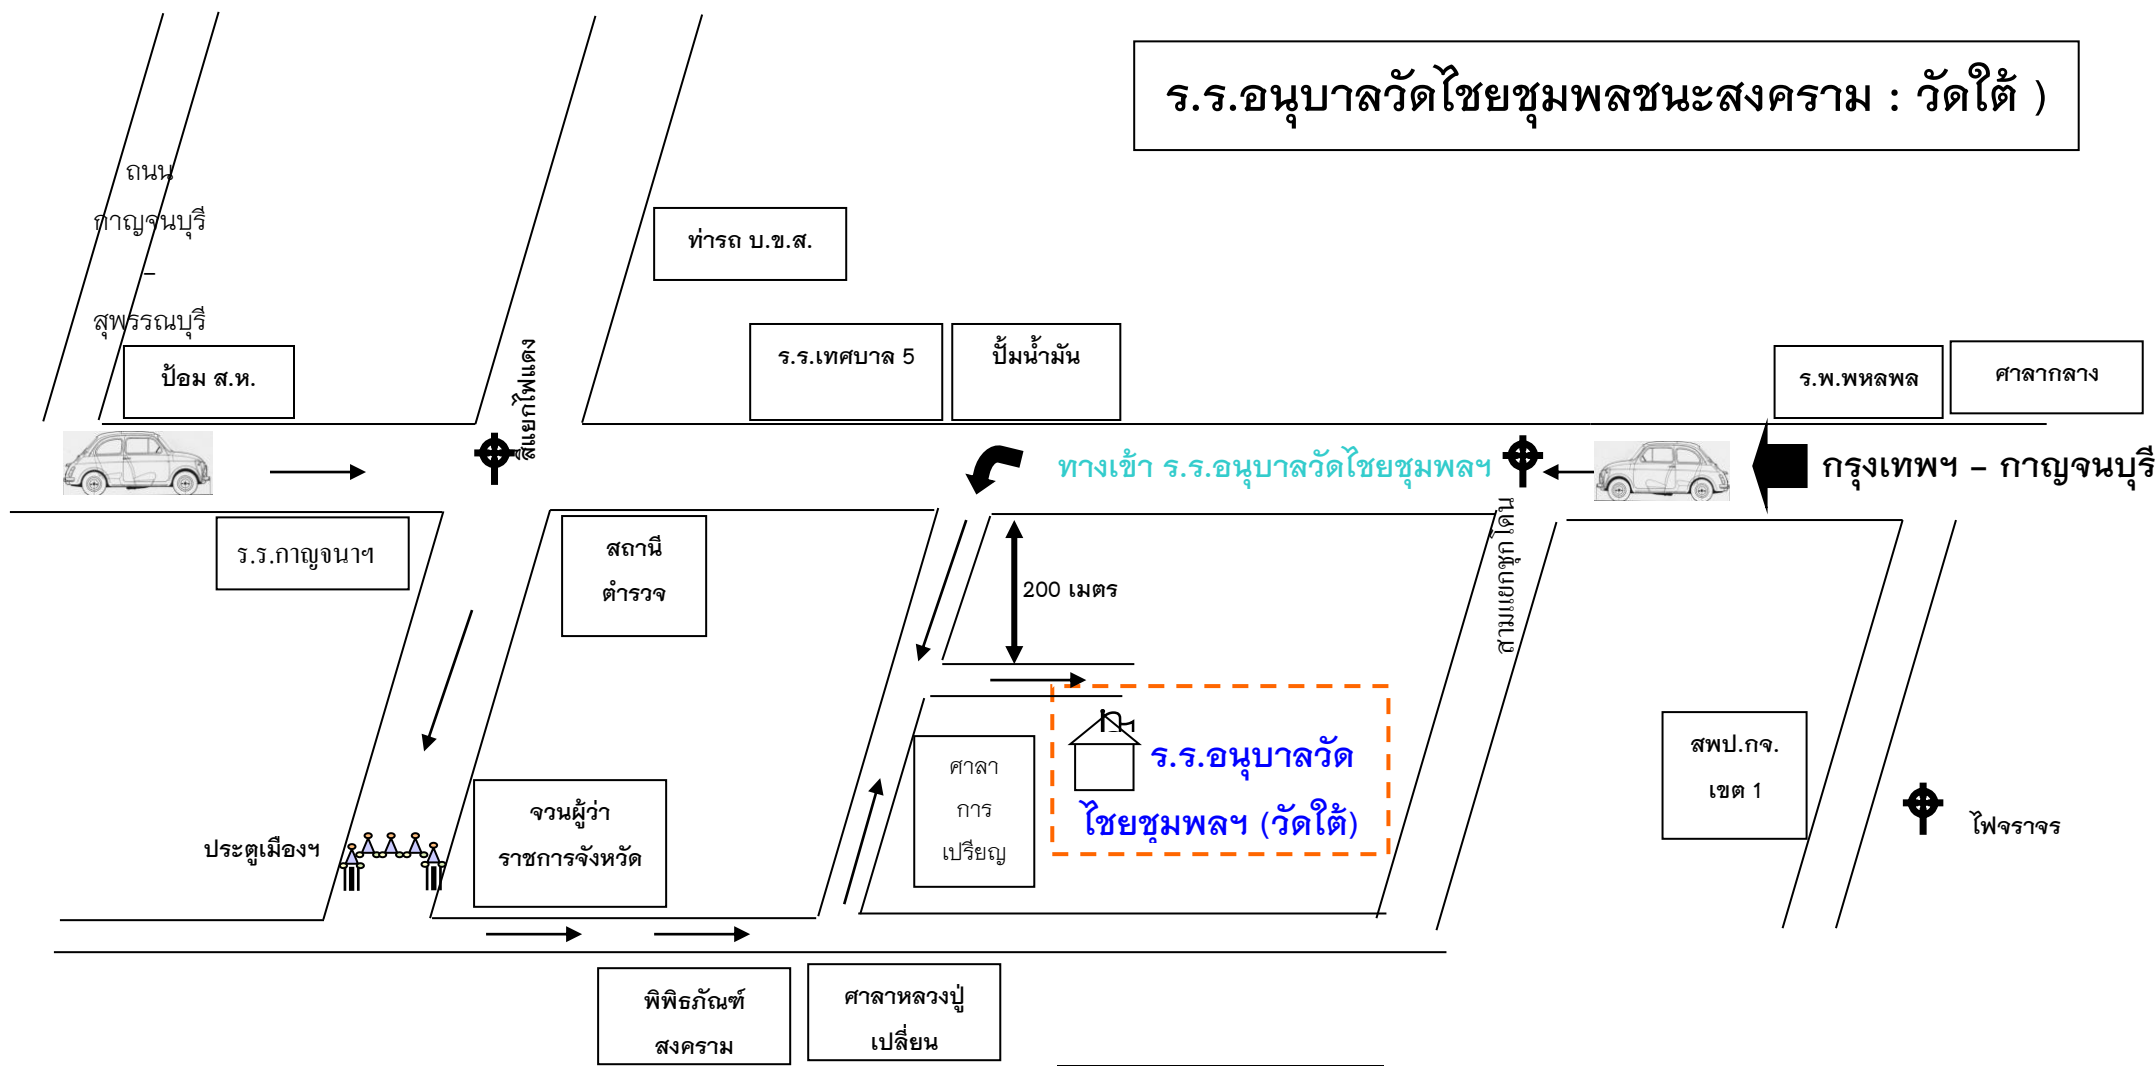

ร.ร.อนุบาลวัดไชยชุมพลชนะสงคราม : วัดใต้)

แผนที่สอบแข่งขันเพื่อบรรจุและแต่งตั้งบุคคลเข้ารับราชการเป็นข้าราชการครู ครั้งที่ 1 พ.ศ. 2557

เวที	
อาคาร	

สังกัดสำนักงานเขตพื้นที่การศึกษาประถมศึกษากาญจนบุรี เขต 1